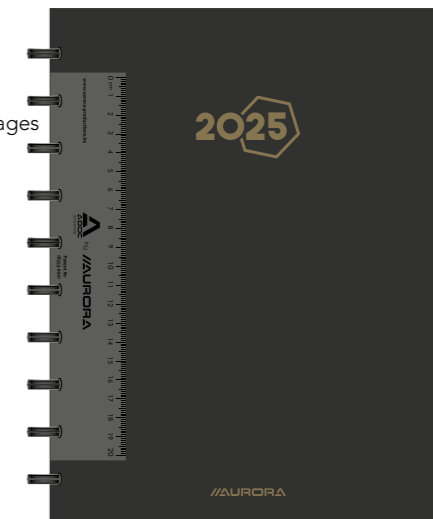

TECHNICA

TECHNICA

(NL) (FR) (DE) (GB)

Format: 105 x 165 mm

Contenu: 1jour/page – 352 pages – quadrillé

Papier: blanc 70 g/m² FSC®-certified

Format 105 x 165 mm, 1 jour par page, 12 mois, papier blanc 70gr FSC®-certified, horaire de 8 à 20 h., coins perforés, reliure double spirale (wire-o), couverture polypro transparent colorée

article	série	couleur		
1000W	Polypro	assortie	10	60

POLYPRO

DAILY

DAILY

(FR) (NL) (DE) (GB) (IT) (ES)

Format: 140 x 210 mm

Contenu: 1jour/page – 384 pages

Papier: blanc 70 g/m² FSC®-certified

Format 140 x 210 mm, 1 jour par page, samedi et dimanche sur pages séparées, 12 mois, papier blanc 70gr FSC®-certified, répartition en demi-heure de 7 à 22 h., coins perforés, reliure double spirale (wire-o), couverture polypro transparent colorée

article	série	couleur		
3200W	Polypro	assortie	4	32

POLYPRO

PLAN-A-WEEK

(FR) (NL) (DE) (GB) (IT) (ES) (LU)

Format: 210 x 270 mm

Contenu: 1semaine/2pages – 128 pages

Papier: blanc 80 g/m² FSC®-certified

Couverture: polypro noir

Format 210 x 270 mm, 1 semaine sur 2 pages, 12 mois de janvier à décembre, papier blanc 80gr FSC®-certified, répartition en quarts d'heure de 7 à 23 h., ADOC, coins perforés, ADOC latte

UNIVERSE

(FR) (NL) (DE) (GB) (IT) (ES)

Format: 145 x 210 mm

Contenu: 1semaine/2pages – 128 pages

Papier: blanc 80 g/m² FSC®-certified

Couverture: polypro noir

Format 145 x 210 mm, 1 semaine sur 2 pages, 12 mois, papier blanc 80gr FSC®-certified, horaire de 7 à 22 h., ADOC, coins perforés, ADOC latte

LARGO

(FR) (NL) (DE) (GB) (IT) (ES)

Format: 163 x 210 mm

Contenu: 1jour/page – 400 pages

Papier: blanc 70 g/m² FSC®-certified

Couverture: polypro noir

Format 163 x 210 mm, 1 jour par page, 12 mois, papier blanc 70gr FSC®-certified, horaire de 7 à 20 h., ADOC, coins perforés, ADOC latte

CLASSIC 7

(NL) (FR) (DE) (GB)