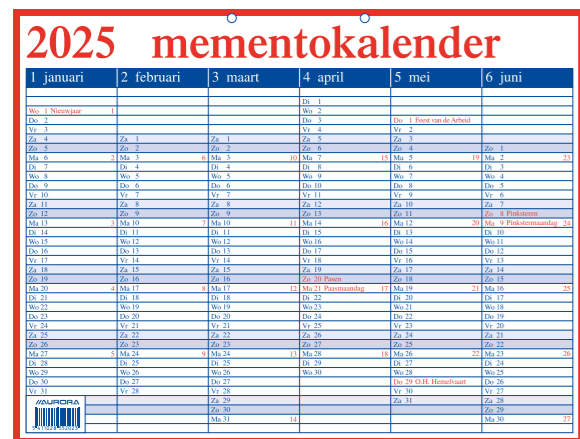

(NL) (FR)
Format: 290 x 210 mm
 Contenu: 1mois/2pages – 24 pages
 Papier: blanc 90 g/m²

article
 MONTHLY PVC Seta noir 1 50

(NL)
Format: 420 x 320 mm
 Néerlandais
 Contenu: 6 mois par face
 Carton: 1000g/m²